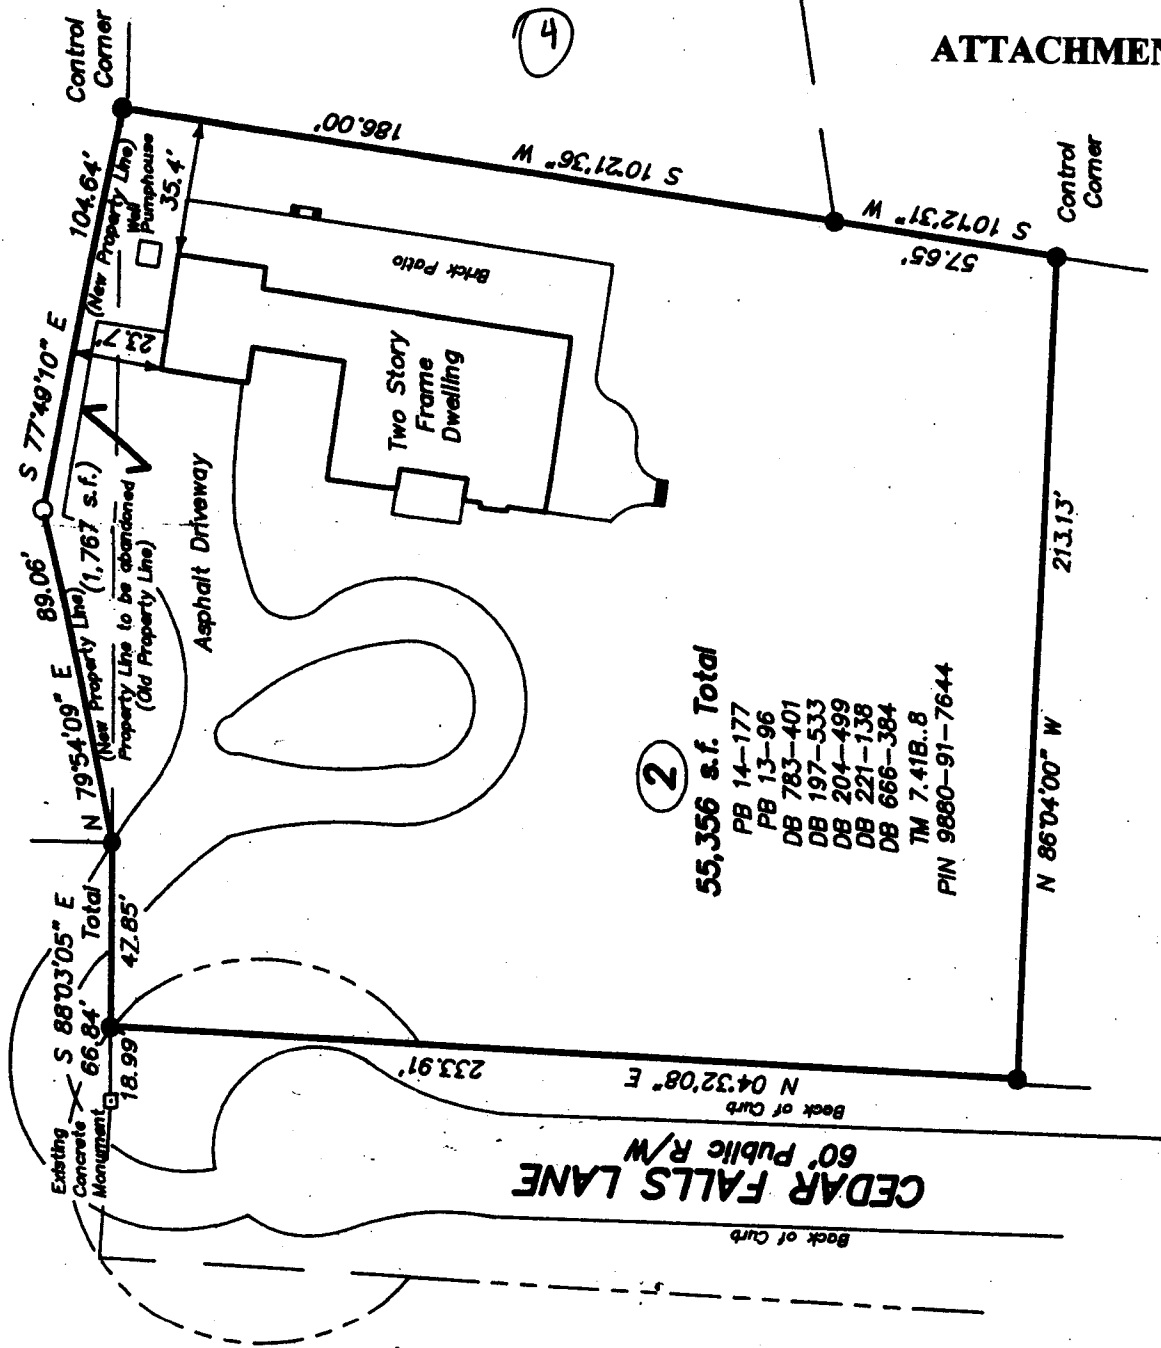

CEDAR FALLS PARK

2

55,356 s.f. Total

- PB 14-177
- PB 13-96
- DB 783-401
- DB 197-533
- DB 204-499
- DB 221-138
- DB 666-384
- TM 7.41B..8
- PIN 9880-91-7644

4